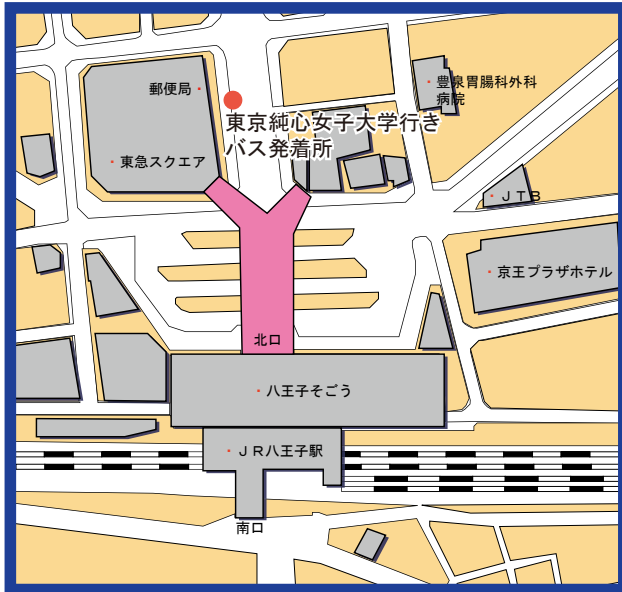

オープンキャンパス送迎バス 発着所のご案内・時刻表

送迎バス運行時刻

八王子駅前発	東京純心女子大学発
10時30分	10時50分
11時15分	11時35分
12時00分	12時25分
12時50分	13時10分
13時30分	14時30分
14時50分	15時10分
15時30分	16時15分
	16時45分

★道路事情により、運行時刻に変更が生じる場合があります。