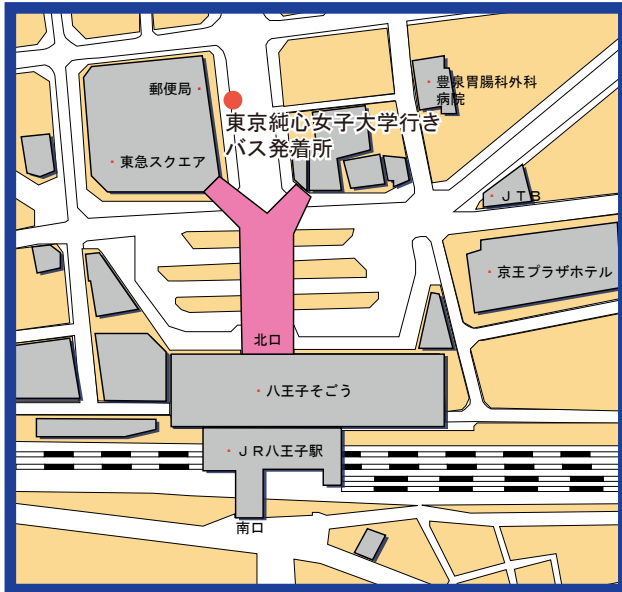

オープンキャンパス送迎バス 発着所のご案内・時刻表

送迎バス運行時刻

八王子駅前発	東京純心女子大学発
10時30分	10時50分
11時15分	11時35分
12時00分	12時25分
12時50分	13時10分
13時30分	14時30分
14時50分	15時10分
15時30分	16時15分
	16時45分

★道路事情により、運行時刻に変更が生じる場合があります。