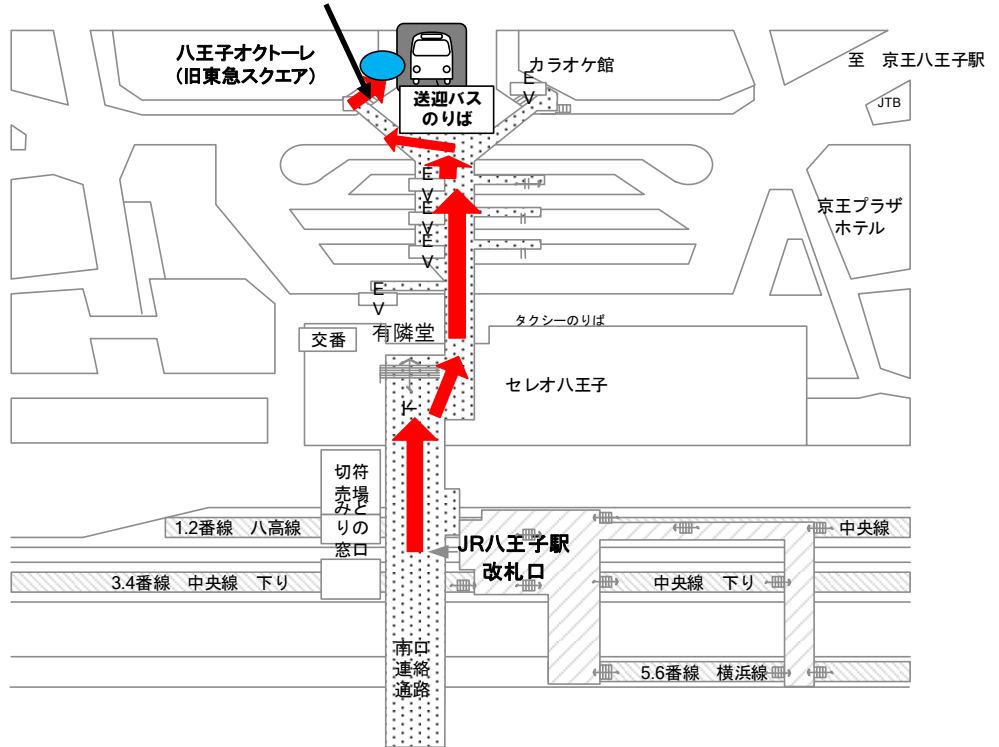

#### ◆東京純心大学発(帰り)

11時10分

12時00分

12時30分

13時10分

## 無料送迎バス のりば

八王子駅の改札口を出られましたら、北口(右側)にお進みください。

赤矢印  の方向にお進みいただき、左前方の「八王子オクトーレ(旧東急スクエア)」に向かってください。デッキの階段を下りたところが、「無料送迎バスのりば」です。

デッキのこちらの付近に階段がありますので、降りてください

- ・無料送迎バスを利用される場合、JR八王子駅から大学までの所要時間は約15分です。
- ・JR八王子駅北口八王子オクトーレ(旧東急スクエア)脇から発車します。
- ・送迎バス乗り場に案内スタッフがおります。
- ・ の場所に案内スタッフがおります。オープンキャンパスにお越しの方はお声掛けください。