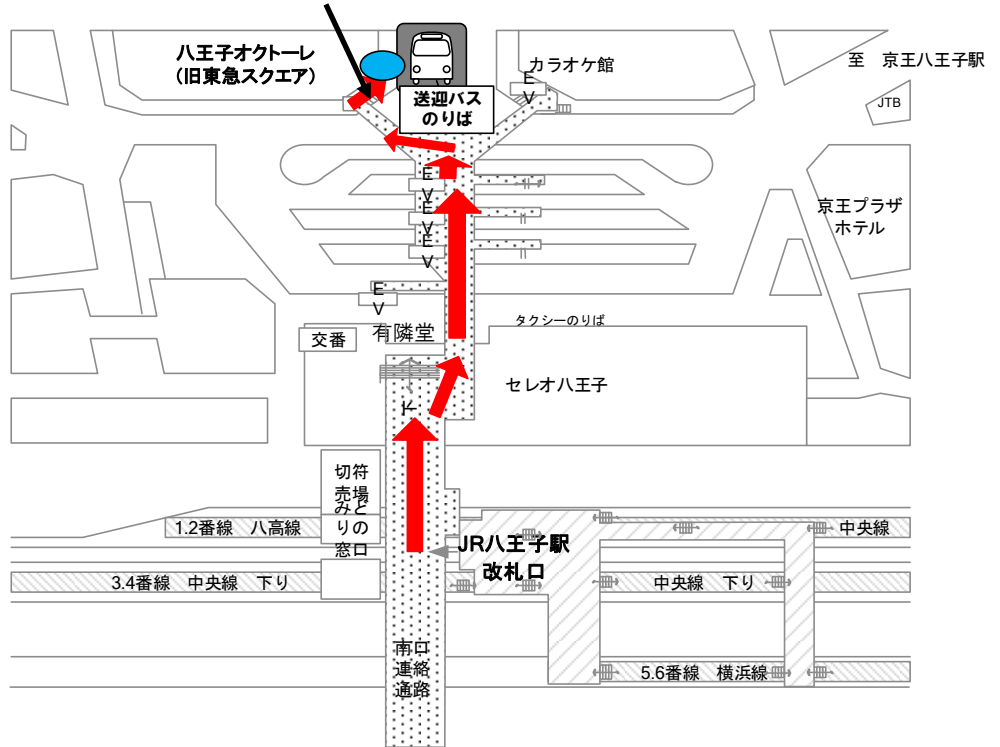

◆JR八王子駅発(行き)

9時20分
10時20分

◆東京純心大学発(帰り)

11時05分
11時45分
12時05分
12時40分
13時10分

無料送迎バス のりば

八王子駅の改札口を出られましたら、北口(右側)にお進みください。

赤矢印  の方向にお進みいただき、左前方の「八王子オクトーレ(旧東急スクエア)」に向かってください。デッキの階段を下りたところが、「無料送迎バスのりば」です。

デッキのこちらの付近に階段がありますので、降りてください

- ・無料送迎バスを利用される場合、JR八王子駅から大学までの所要時間は約15分です。
- ・JR八王子駅北口八王子オクトーレ(旧東急スクエア)脇から発車します。
- ・ 送迎バス乗り場に案内スタッフがおります。
- ・ の場所に案内スタッフがおります。オープンキャンパスにお越しの方はお声掛けください。

八王子駅北口を背にバスは駐車しています

八王子駅北口(セレオ八王子)

八王子オクトーレ(旧東急スクエア)