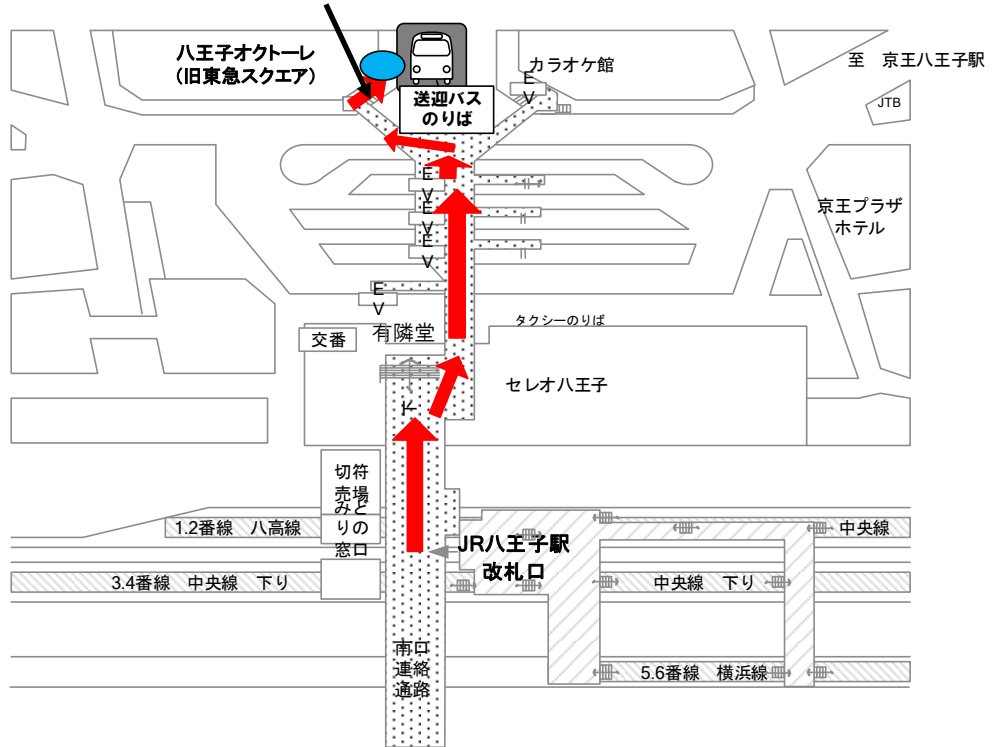

#### ◆東京純心大学発(帰り)

11時20分

12時00分

12時30分

12時50分

13時10分

## 無料送迎バス のりば

八王子駅の改札口を出られましたら、北口(右側)にお進みください。

赤矢印  の方向にお進みいただき、左前方の「八王子オクトーレ(旧東急スクエア)」に向かってください。デッキの階段を下りたところが、「無料送迎バスのりば」です。

デッキのこちらの付近に階段がありますので、降りてください

- ・無料送迎バスを利用される場合、JR八王子駅から大学までの所要時間は約15分です。
- ・JR八王子駅北口八王子オクトーレ(旧東急スクエア)脇から発車します。
- ・送迎バス乗り場に案内スタッフがおります。
- ・ の場所に案内スタッフがおります。オープンキャンパスにお越しの方はお声掛けください。