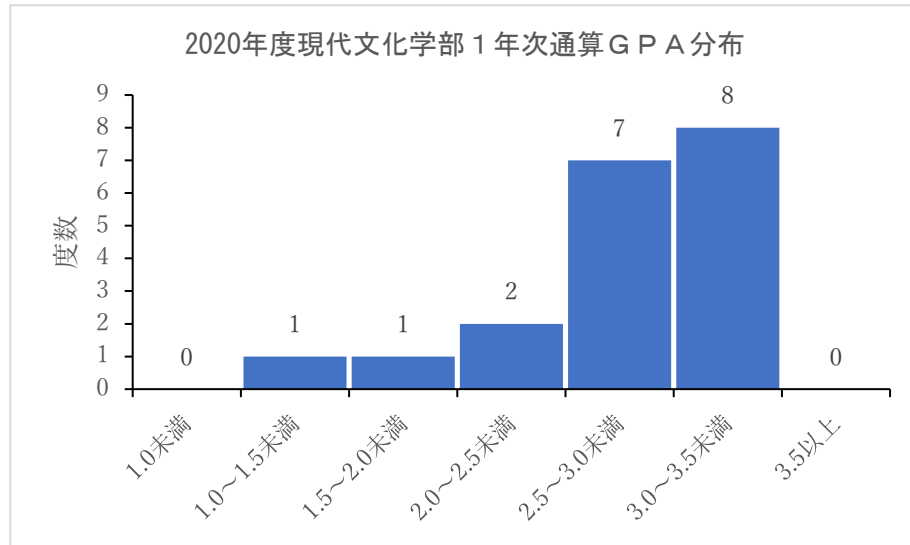

2021年度学部学科別通算 GPA 分布（現代文化学部）

2021年度学部別通算 GPA 分布（看護学部）