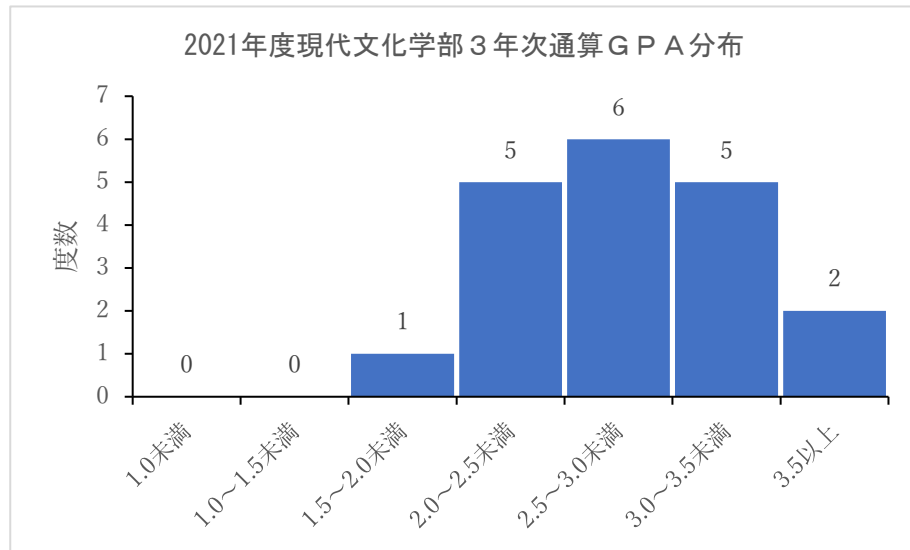

2021年度学部学科別通算 GPA 分布（現代文化学部）

2021年度学部別通算 GPA 分布（看護学部）