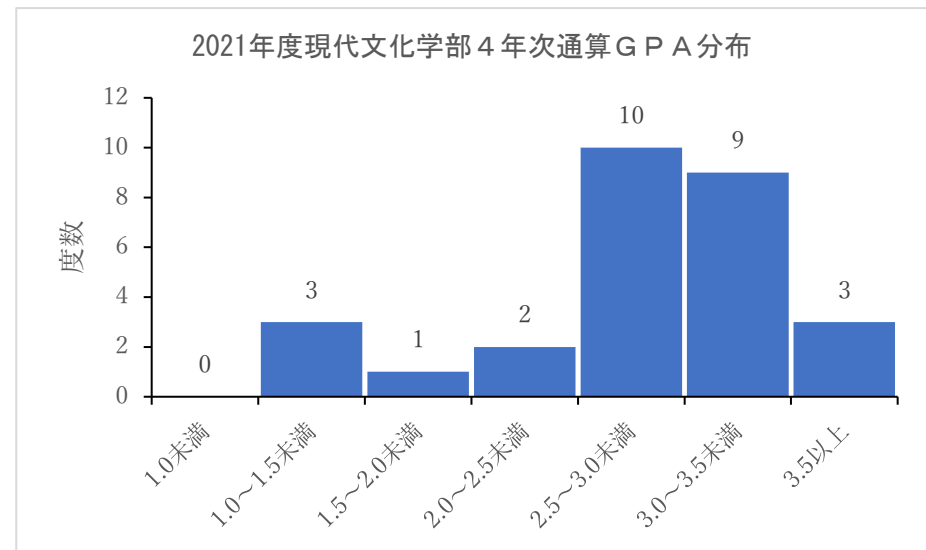

2021年度学部学科別通算 GPA 分布（現代文化学部）

2021年度学部別通算 GPA 分布（看護学部）