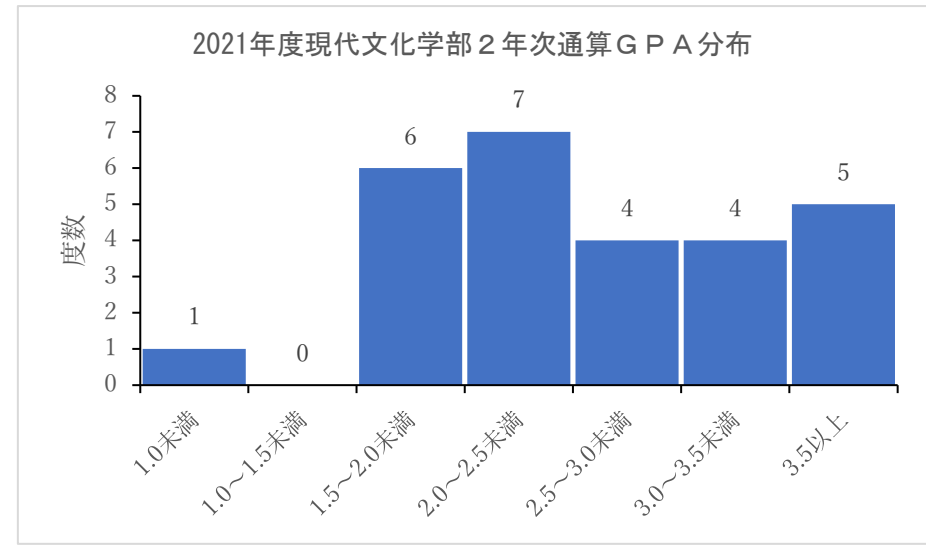

2021年度学部学科別通算 GPA 分布（現代文化学部）

2021年度学部別通算 GPA 分布（看護学部）