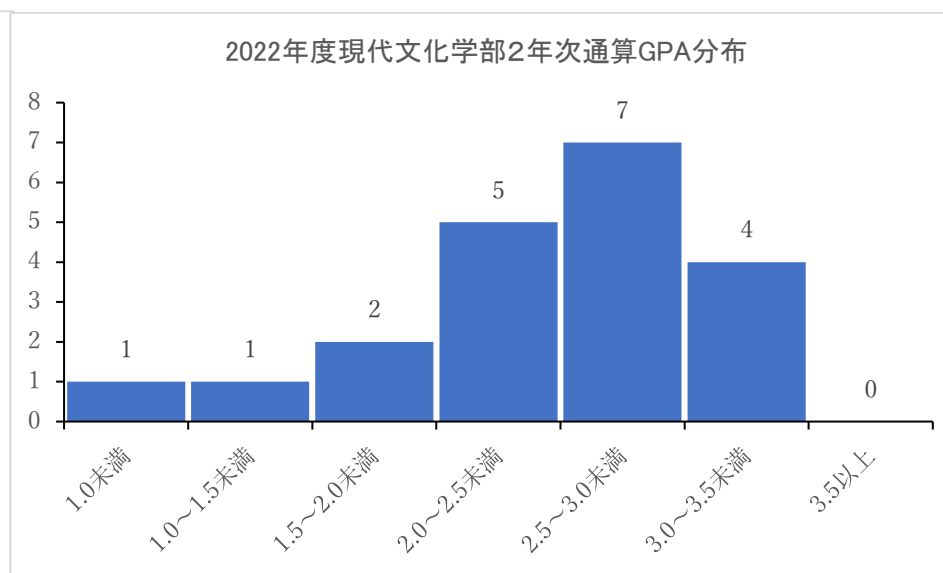

2022年度学部学年別通算 GPA 分布（現代文化学部）

2022年度学部学年別通算 GPA 分布（看護学部）