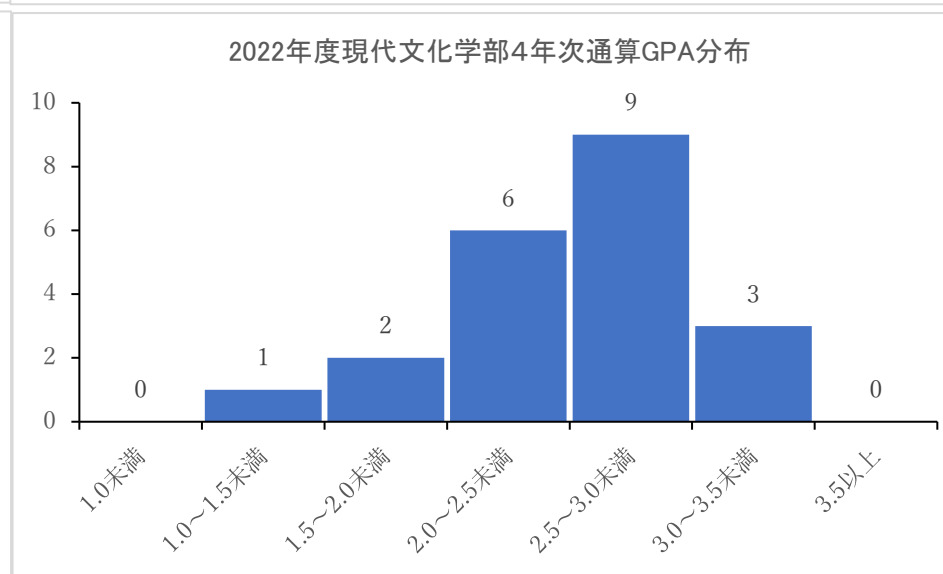

2022年度学部学年別通算 GPA 分布（現代文化学部）

2022年度学部学年別通算 GPA 分布（看護学部）