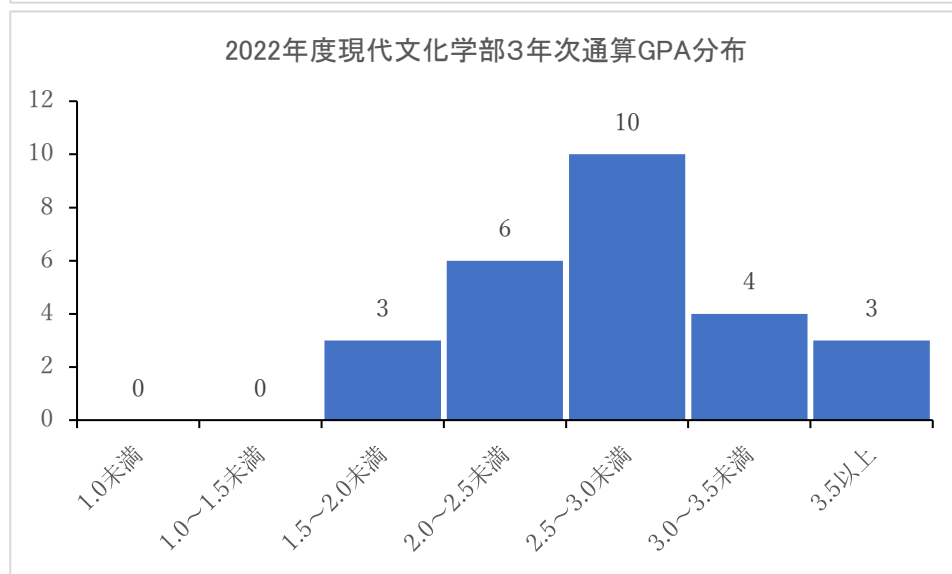

2022年度学部学年別通算 GPA 分布（現代文化学部）

2022年度学部学年別通算 GPA 分布（看護学部）