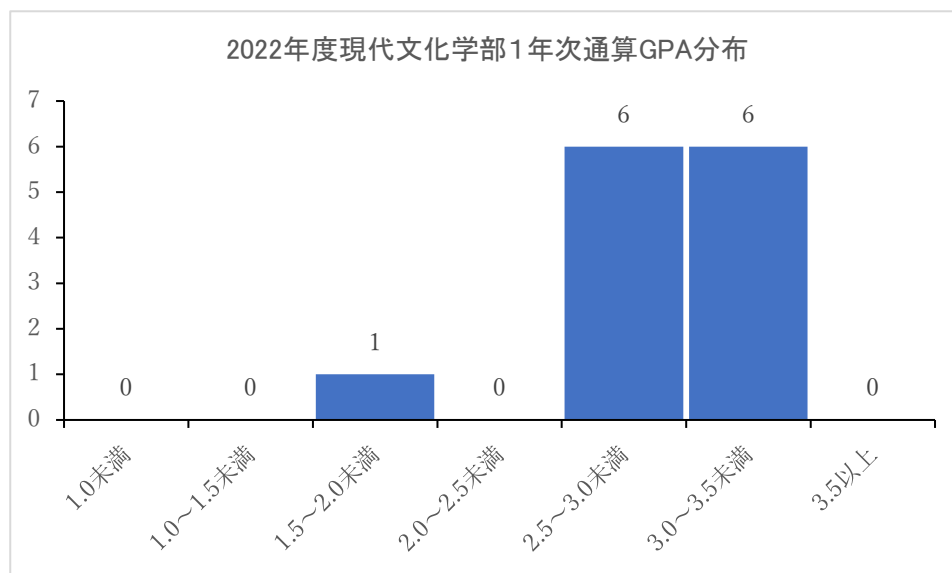

2022年度学部学年別通算 GPA 分布（現代文化学部）

2022年度学部学年別通算 GPA 分布（看護学部）